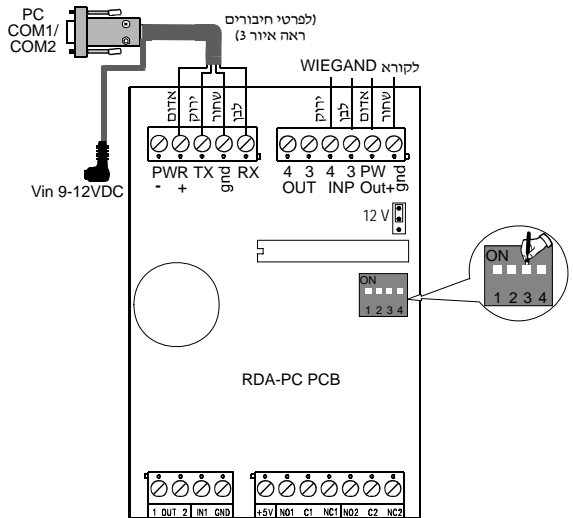

1. הקדמה

המתאם מחובר לכניסת RS-232 של המחשב. הוא מעביר למחשב את נתוני הכרטיס/תג כל 100 אלפיות שניה, כאשר הכרטיס/תג מוצג לקורא הכרטיסים/תגים. יחד עם המתאם RDA-PC מסופקים ספק כוח וכבל חיבור למחשב.

המתאם RDA-PC מיועד ללימוד כרטיסי/תגי קירבה וכרטיסים מגנטיים ע"י מחשב. לאחר שהכרטיסים / תגים נלמדו ע"י המחשב, אפשר להעביר באופן מרוכז את נתוני כל הכרטיסים / תגים למערכת בקרת כניסה המתאימה בעזרת התוכנה AXSALERT, AXSOFT-100 או SESAM.

איור 1 - שילוב של RDA-PC

2. מפרט

מידות (עומק x רוחב x אורך): 118 x 75 x 34 מ"מ
משקל: 127 גרם
צבע: שחור
הערה: המתאם RDA-PC מסופק עם ספק כוח.

תאימות לקוראי כרטיסים: תואם לקוראי כרטיסים מגנטיים RDC-3, RDC-3MP, RDR-2, ולכל קוראי כרטיסי Wiegand.
אספקת מתח: 9-12 וולט, מתח ישר, 330 מ"א
טמפרטורת פעולה: 20°C עד 49°C

3. התקנה

איור 4 - חיווט בין RDC-3 ל-RDA-PC

איור 3 - חיווט בין RDR-2 ל-RDA-PC

איור 6 - חיווט בין Wiegand ל-RDA-PC

איור 5 - חיווט בין RDC-3MP ל-RDA-PC

כתב אחריות למוצר

האחריות לא תחול במקרים הבאים: התקנה לא נאותה, שימוש לא נכון, אי קיום הוראות ההתקנה והפעלה, שינוי, שימוש לרעה, תאונה או חבלה ותיקון שלא על-ידי היצרן. היצרן אינו מצג מצג שהמוצר ימנע מוות ו/או נזק לגוף ו/או נזק לרכוש הנובעים מפריצה, תקיפה, שוד, שריפה או מאירועים אחרים, או שהמוצר יספק בכל המקרים התרעה או הגנה הולמת. המשתמש מבין, כי מערכת שהותקנה כראוי ומתוחזקת כראוי, יכולה רק להקטין את הסיכון הכרוך בהתרחשות אירועים כאמור ללא התרעה, אולם לא תוכל תמיד למנוע אותם ואת תוצאותיהם.