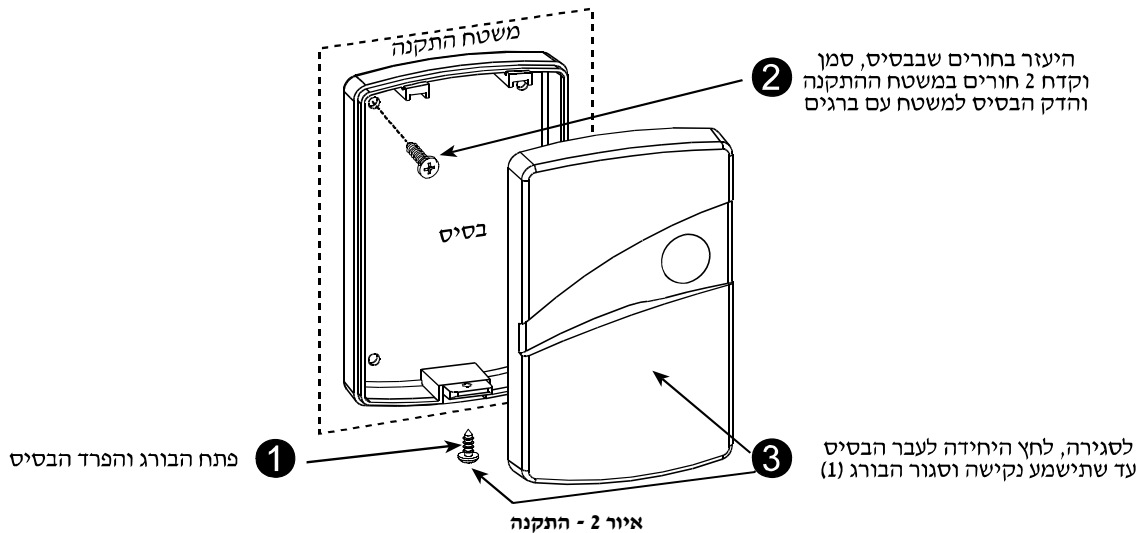

1. הקדמה

המתאם מחובר לכניסת RS-232 של המחשב. הוא מעביר למחשב את נתוני הכרטיס/תג כל 100 אלפיות שניה, כאשר הכרטיס/תג מוצג לקורא הכרטיסים/תגים. יחד עם המתאם RDA-PC מסופקים ספק כוח וכבל חיבור למחשב.

המתאם RDA-PC מיועד ללימוד כרטיסי/תגי קירבה וכרטיסים מגנטיים ע"י מחשב. לאחר שהכרטיסים / תגים נלמדו ע"י המחשב, אפשר להעביר באופן מרוכז את נתוני כל הכרטיסים / תגים למערכת בקרת כניסה המתאימה בעזרת התוכנה AXSALERT, AXSOFT-100 או SESAM.

2. מפרט

מידות (עומק x רוחב x אורך): 118 x 75 x 34 מ"מ
משקל: 127 גרם
צבע: שחור
הערה: המתאם RDA-PC מסופק עם ספק כוח.

תאימות לקוראי כרטיסים: תואם לקוראי כרטיסים מגנטיים RDC-3, RDC-3MP, RDR-2, ולכל קוראי כרטיסי Wiegand.
אספקת מתח: 9-12 וולט, מתח ישר, 330 מ"א
טמפרטורת פעולה: 20°C עד 49°C

3. התקנה