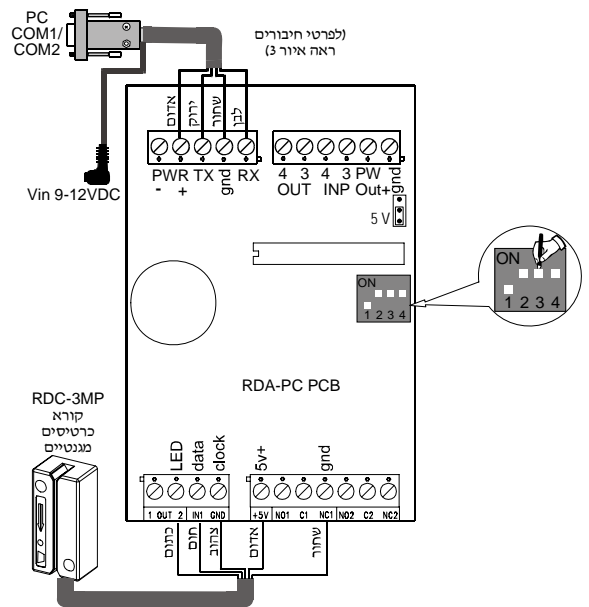

1. הקדמה

המתאם מחובר לכניסת RS-232 של המחשב. הוא מעביר למחשב את נתוני הכרטיס/תג כל 100 אלפיות שניה, כאשר הכרטיס/תג מוצג לקורא הכרטיסים/תגים. יחד עם המתאם RDA-PC מסופקים ספק כוח וכבל חיבור למחשב.

המתאם RDA-PC מיועד ללימוד כרטיסי/תגי קירבה וכרטיסים מגנטיים ע"י מחשב. לאחר שהכרטיסים / תגים נלמדו ע"י המחשב, אפשר להעביר באופן מרוכז את נתוני כל הכרטיסים / תגים למערכת בקרת כניסה המתאימה בעזרת התוכנה AXSALERT, AXSOFT-100 או SESAM.

איור 1 - שילוב של RDA-PC

2. מפרט

מידות (עומק x רוחב x אורך): 118 x 75 x 34 מ"מ
משקל: 127 גרם
צבע: שחור
הערה: המתאם RDA-PC מסופק עם ספק כוח.

תאימות לקוראי כרטיסים: תואם לקוראי כרטיסים מגנטיים RDC-3, RDC-3MP, RDR-2, ולכל קוראי כרטיסי Wiegand.
אספקת מתח: 9-12 וולט, מתח ישר, 330 מ"א
טמפרטורת פעולה: 20°C עד 49°C

3. התקנה

איור 4 - חיווט בין RDC-3 ל-RDA-PC

איור 3 - חיווט בין RDR-2 ל-RDA-PC

איור 6 - חיווט בין Wiegand ל-RDA-PC

איור 5 - חיווט בין RDC-3MP ל-RDA-PC

כתב אחריות למוצר

האחריות לא תחול במקרים הבאים: התקנה לא נאותה, שימוש לא נכון, אי קיום הוראות ההתקנה והפעלה, שינוי, שימוש לרעה, תאונה או חבלה ותיקון שלא על-ידי היצרן. היצרן אינו מצג מצג שהמוצר ימנע מוות ו/או נזק לגוף ו/או נזק לרכוש הנובעים מפריצה, תקיפה, שוד, שריפה או מאירועים אחרים, או שהמוצר יספק בכל המקרים התרעה או הגנה הולמת. המשתמש מבין, כי מערכת שהותקנה כראוי ומתוחזקת כראוי, יכולה רק להקטין את הסיכון הכרוך בהתרחשות אירועים כאמור ללא התרעה, אולם לא תוכל תמיד למנוע אותם ואת תוצאותיהם.