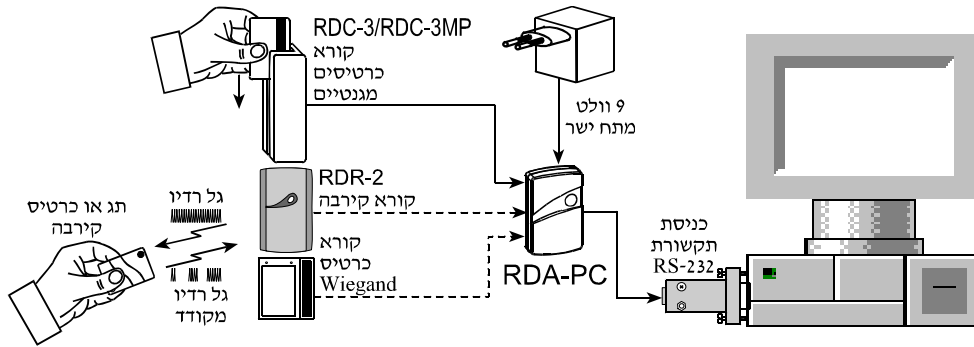

1. הקדמה

המתאם מחובר לכניסת RS-232 של המחשב. הוא מעביר למחשב את נתוני הכרטיס/תג כל 100 אלפיות שניה, כאשר הכרטיס/תג מוצג לקורא הכרטיסים/תגים. יחד עם המתאם RDA-PC מסופקים ספק כוח וכבל חיבור למחשב.

המתאם RDA-PC מיועד ללימוד כרטיסי/תגי קירבה וכרטיסים מגנטיים ע"י מחשב. לאחר שהכרטיסים / תגים נלמדו ע"י המחשב, אפשר להעביר באופן מרוכז את נתוני כל הכרטיסים / תגים למערכת בקרת כניסה המתאימה בעזרת התוכנה AXSALERT, AXSOFT-100 או SESAM.

איור 1 - שילוב של RDA-PC

2. מפרט

מידות (עומק x רוחב x אורך): 118 x 75 x 34 מ"מ
משקל: 127 גרם
צבע: שחור
הערה: המתאם RDA-PC מסופק עם ספק כוח.

תאימות לקוראי כרטיסים: תואם לקוראי כרטיסים מגנטיים RDC-3, RDC-3MP, RDR-2, ולכל קוראי כרטיסי Wiegand.
אספקת מתח: 9-12 וולט, מתח ישר, 330 מ"א
טמפרטורת פעולה: 20°C עד 49°C

3. התקנה

איור 4 - חיווט בין RDC-3 ל-RDA-PC

איור 3 - חיווט בין RDR-2 ל-RDA-PC

איור 6 - חיווט בין Wiegand ל-RDA-PC

איור 5 - חיווט בין RDC-3MP ל-RDA-PC

כתב אחריות למוצר

האחריות לא תחול במקרים הבאים: התקנה לא נאותה, שימוש לא נכון, אי קיום הוראות ההתקנה והפעלה, שינוי, שימוש לרעה, תאונה או חבלה ותיקון שלא על-ידי היצרן. היצרן אינו מצג מצג שהמוצר ימנע מוות ו/או נזק לגוף ו/או נזק לרכוש הנובעים מפריצה, תקיפה, שוד, שריפה או מאירועים אחרים, או שהמוצר יספק בכל המקרים התרעה או הגנה הולמת. המשתמש מבין, כי מערכת שהותקנה כראוי ומתוחזקת כראוי, יכולה רק להקטין את הסיכון הכרוך בהתרחשות אירועים כאמור ללא התרעה, אולם לא תוכל תמיד למנוע אותם ואת תוצאותיהם.