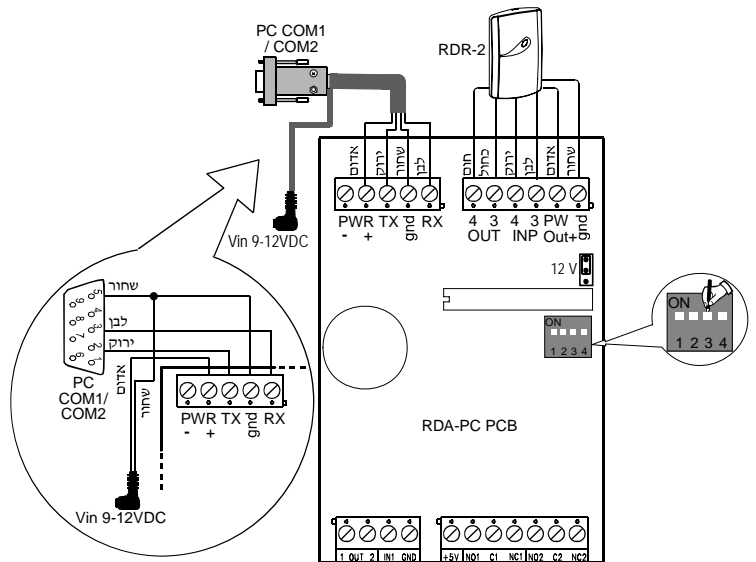

1. הקדמה

המתאם מחובר לכניסת RS-232 של המחשב. הוא מעביר למחשב את נתוני הכרטיס/תג כל 100 אלפיות שניה, כאשר הכרטיס/תג מוצג לקורא הכרטיסים/תגים. יחד עם המתאם RDA-PC מסופקים ספק כוח וכבל חיבור למחשב.

המתאם RDA-PC מיועד ללימוד כרטיסי/תגי קירבה וכרטיסים מגנטיים ע"י מחשב. לאחר שהכרטיסים / תגים נלמדו ע"י המחשב, אפשר להעביר באופן מרוכז את נתוני כל הכרטיסים / תגים למערכת בקרת כניסה המתאימה בעזרת התוכנה AXSALERT, AXSOFT-100 או SESAM.

איור 1 - שילוב של RDA-PC

2. מפרט

מידות (עומק x רוחב x אורך): 118 x 75 x 34 מ"מ
משקל: 127 גרם
צבע: שחור
הערה: המתאם RDA-PC מסופק עם ספק כוח.

תאימות לקוראי כרטיסים: תואם לקוראי כרטיסים מגנטיים RDC-3, RDC-3MP, RDR-2, ולכל קוראי כרטיסי Wiegand.
אספקת מתח: 9-12 וולט, מתח ישר, 330 מ"א
טמפרטורת פעולה: 20°C עד 49°C

3. התקנה

איור 4 - חיווט בין RDC-3 ל-RDA-PC

איור 3 - חיווט בין RDR-2 ל-RDA-PC

איור 6 - חיווט בין Wiegand ל-RDA-PC

איור 5 - חיווט בין RDC-3MP ל-RDA-PC

כתב אחריות למוצר

האחריות לא תחול במקרים הבאים: התקנה לא נאותה, שימוש לא נכון, אי קיום הוראות ההתקנה והפעלה, שינוי, שימוש לרעה, תאונה או חבלה ותיקון שלא על-ידי היצרן. היצרן אינו מצג מצג שהמוצר ימנע מוות ו/או נזק לגוף ו/או נזק לרכוש הנובעים מפריצה, תקיפה, שוד, שריפה או מאירועים אחרים, או שהמוצר יספק בכל המקרים התרעה או הגנה הולמת. המשתמש מבין, כי מערכת שהותקנה כראוי ומתוחזקת כראוי, יכולה רק להקטין את הסיכון הכרוך בהתרחשות אירועים כאמור ללא התרעה, אולם לא תוכל תמיד למנוע אותם ואת תוצאותיהם.