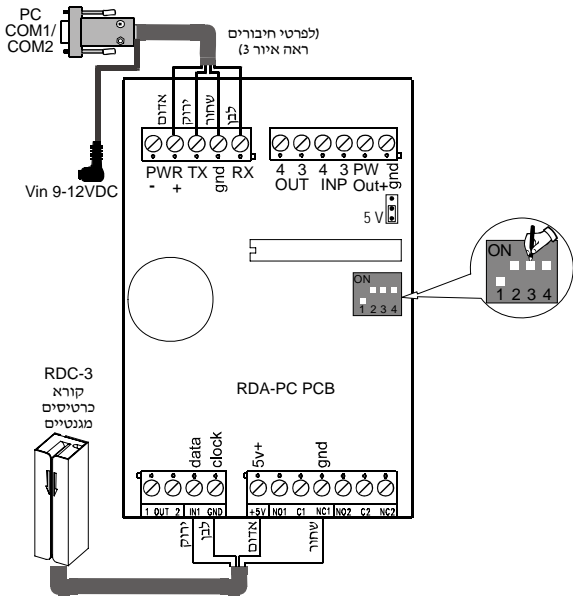

1. הקדמה

המתאם מחובר לכניסת RS-232 של המחשב. הוא מעביר למחשב את נתוני הכרטיס/תג כל 100 אלפיות שניה, כאשר הכרטיס/תג מוצג לקורא הכרטיסים/תגים. יחד עם המתאם RDA-PC מסופקים ספק כוח וכבל חיבור למחשב.

המתאם RDA-PC מיועד ללימוד כרטיסי/תגי קירבה וכרטיסים מגנטיים ע"י מחשב. לאחר שהכרטיסים / תגים נלמדו ע"י המחשב, אפשר להעביר באופן מרוכז את נתוני כל הכרטיסים / תגים למערכת בקרת כניסה המתאימה בעזרת התוכנה AXSALERT, AXSOFT-100 או SESAM.

איור 1 - שילוב של RDA-PC

2. מפרט

מידות (עומק x רוחב x אורך): 118 x 75 x 34 מ"מ
משקל: 127 גרם
צבע: שחור
הערה: המתאם RDA-PC מסופק עם ספק כוח.

תאימות לקוראי כרטיסים: תואם לקוראי כרטיסים מגנטיים RDC-3, RDC-3MP, RDR-2, ולכל קוראי כרטיסי Wiegand.
אספקת מתח: 9-12 וולט, מתח ישר, 330 מ"א
טמפרטורת פעולה: 20°C עד 49°C

3. התקנה

איור 4 - חיווט בין RDC-3 ל-RDA-PC

איור 3 - חיווט בין RDR-2 ל-RDA-PC

איור 6 - חיווט בין Wiegand ל-RDA-PC

איור 5 - חיווט בין RDC-3MP ל-RDA-PC

כתב אחריות למוצר

האחריות לא תחול במקרים הבאים: התקנה לא נאותה, שימוש לא נכון, אי קיום הוראות ההתקנה והפעלה, שינוי, שימוש לרעה, תאונה או חבלה ותיקון שלא על-ידי היצרן. היצרן אינו מצג מצג שהמוצר ימנע מוות ו/או נזק לגוף ו/או נזק לרכוש הנובעים מפריצה, תקיפה, שוד, שריפה או מאירועים אחרים, או שהמוצר יספק בכל המקרים התרעה או הגנה הולמת. המשתמש מבין, כי מערכת שהותקנה כראוי ומתוחזקת כראוי, יכולה רק להקטין את הסיכון הכרוך בהתרחשות אירועים כאמור ללא התרעה, אולם לא תוכל תמיד למנוע אותם ואת תוצאותיהם.